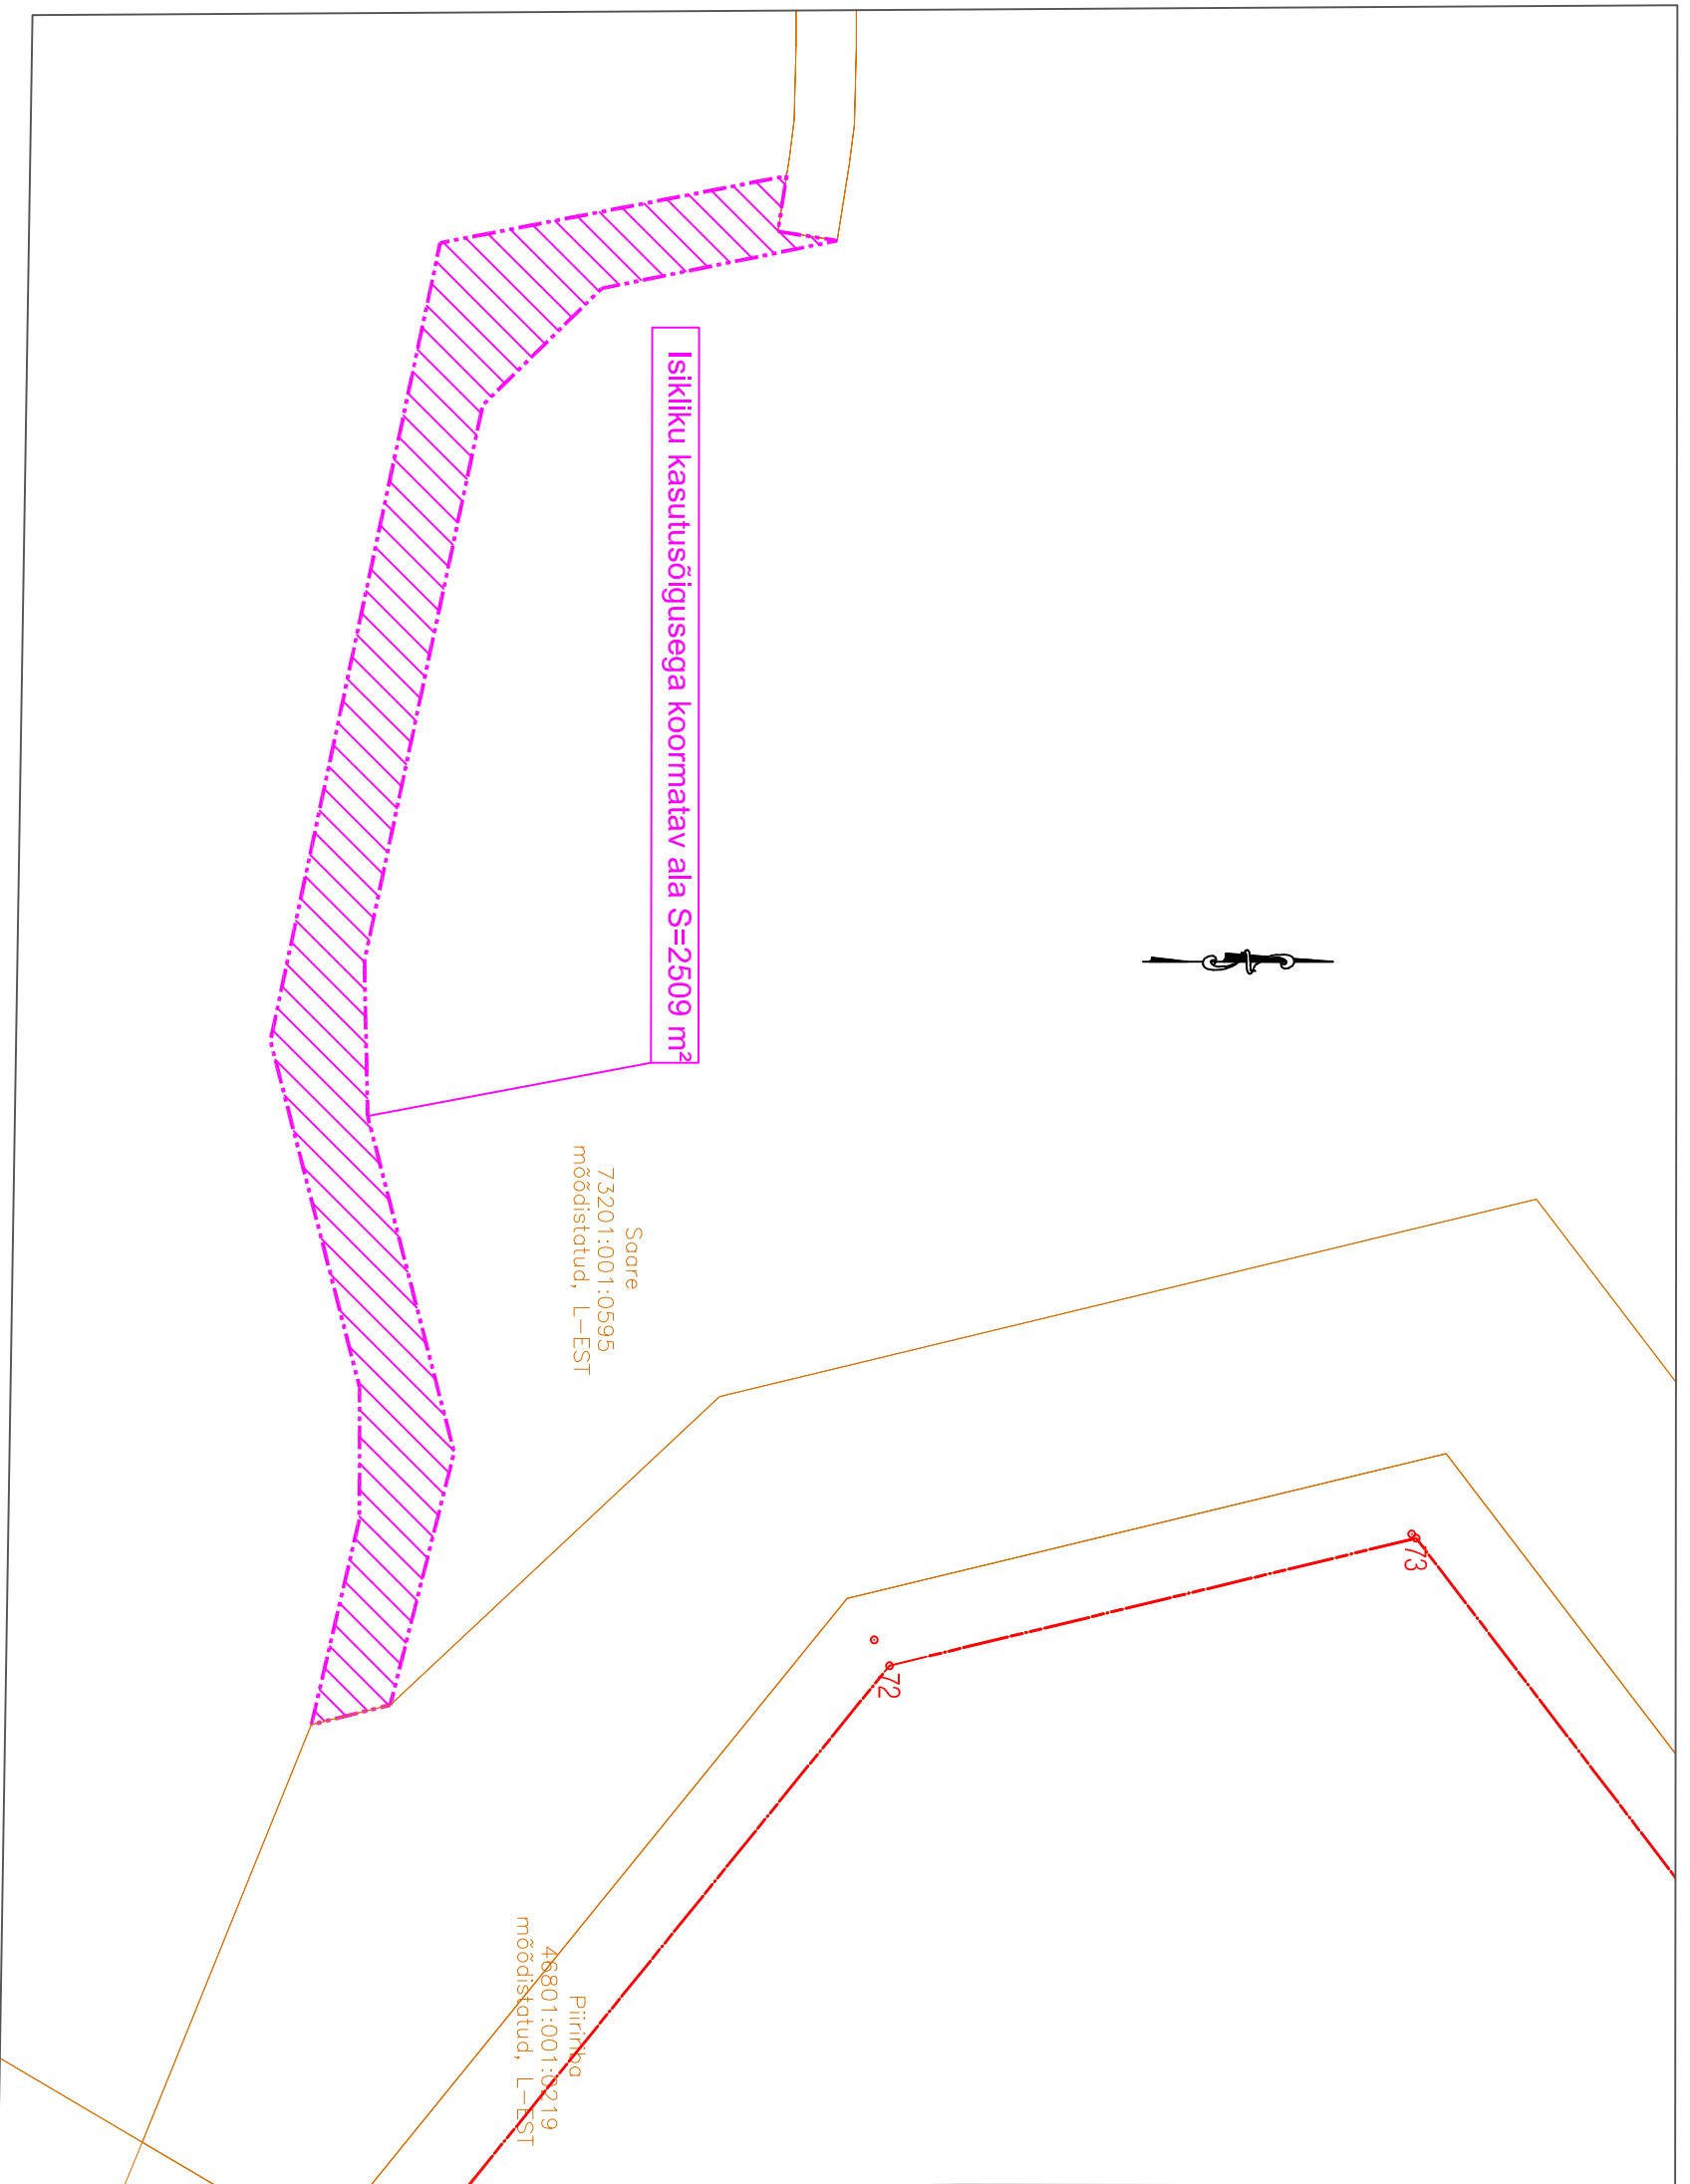

Isikliku kasutusõigusega koormatava ala plaan  
Võru maakond, Setomaa vald, Lütä küla Saare katastritunnus: (73201:001:0595)

TINGMÄRGID:

-  Koormatav ala 2509 m<sup>2</sup>
-  Katastrirükkuse piir